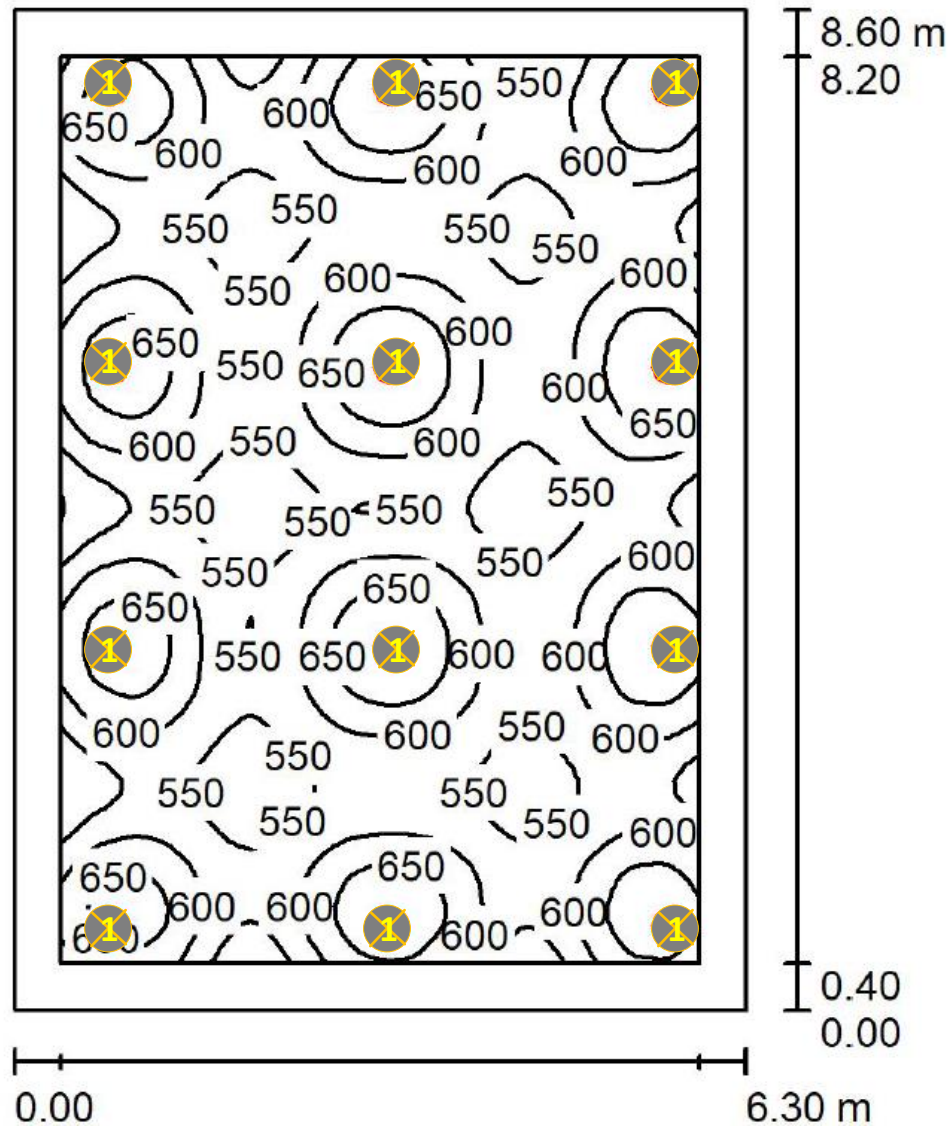

Hal-1 (dimmer regeling) [Armatuur: Led 18.5 W] {Groep-5 en 7 afwijkend zie sheet}

Zaal-1(dimmer regeling)
[Armatuur: Led 26 W]

Zaal-3 (dimmer regeling) [Armatuur: Led 26 W]

Zaal-2 (dimmer regeling)
[Armatuur: Led 26 W]

Zaal-5 (dimmer regeling) [Armatuur: Led 26 W]

Hal- 3 en 4 (Geschakeld) [Armatuur: Led 9.5 W]