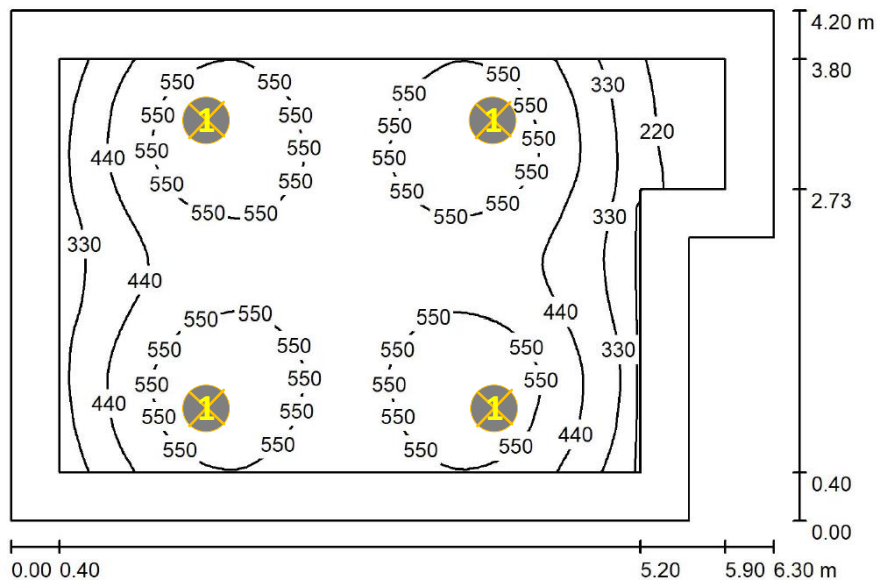

Hal-1 (dimmer regeling) [Armatuur: Led 18.5 W] {Groep-5 en 7 afwijkend zie sheet}

Zaal-1(dimmer regeling)
[Armatuur: Led 26 W]

Zaal-3 (dimmer regeling) [Armatuur: Led 26 W]

Zaal-2 (dimmer regeling)
[Armatuur: Led 26 W]

Zaal-5 (dimmer regeling) [Armatuur: Led 26 W]

Hal- 3 en 4 (Geschakeld) [Armatuur: Led 9.5 W]