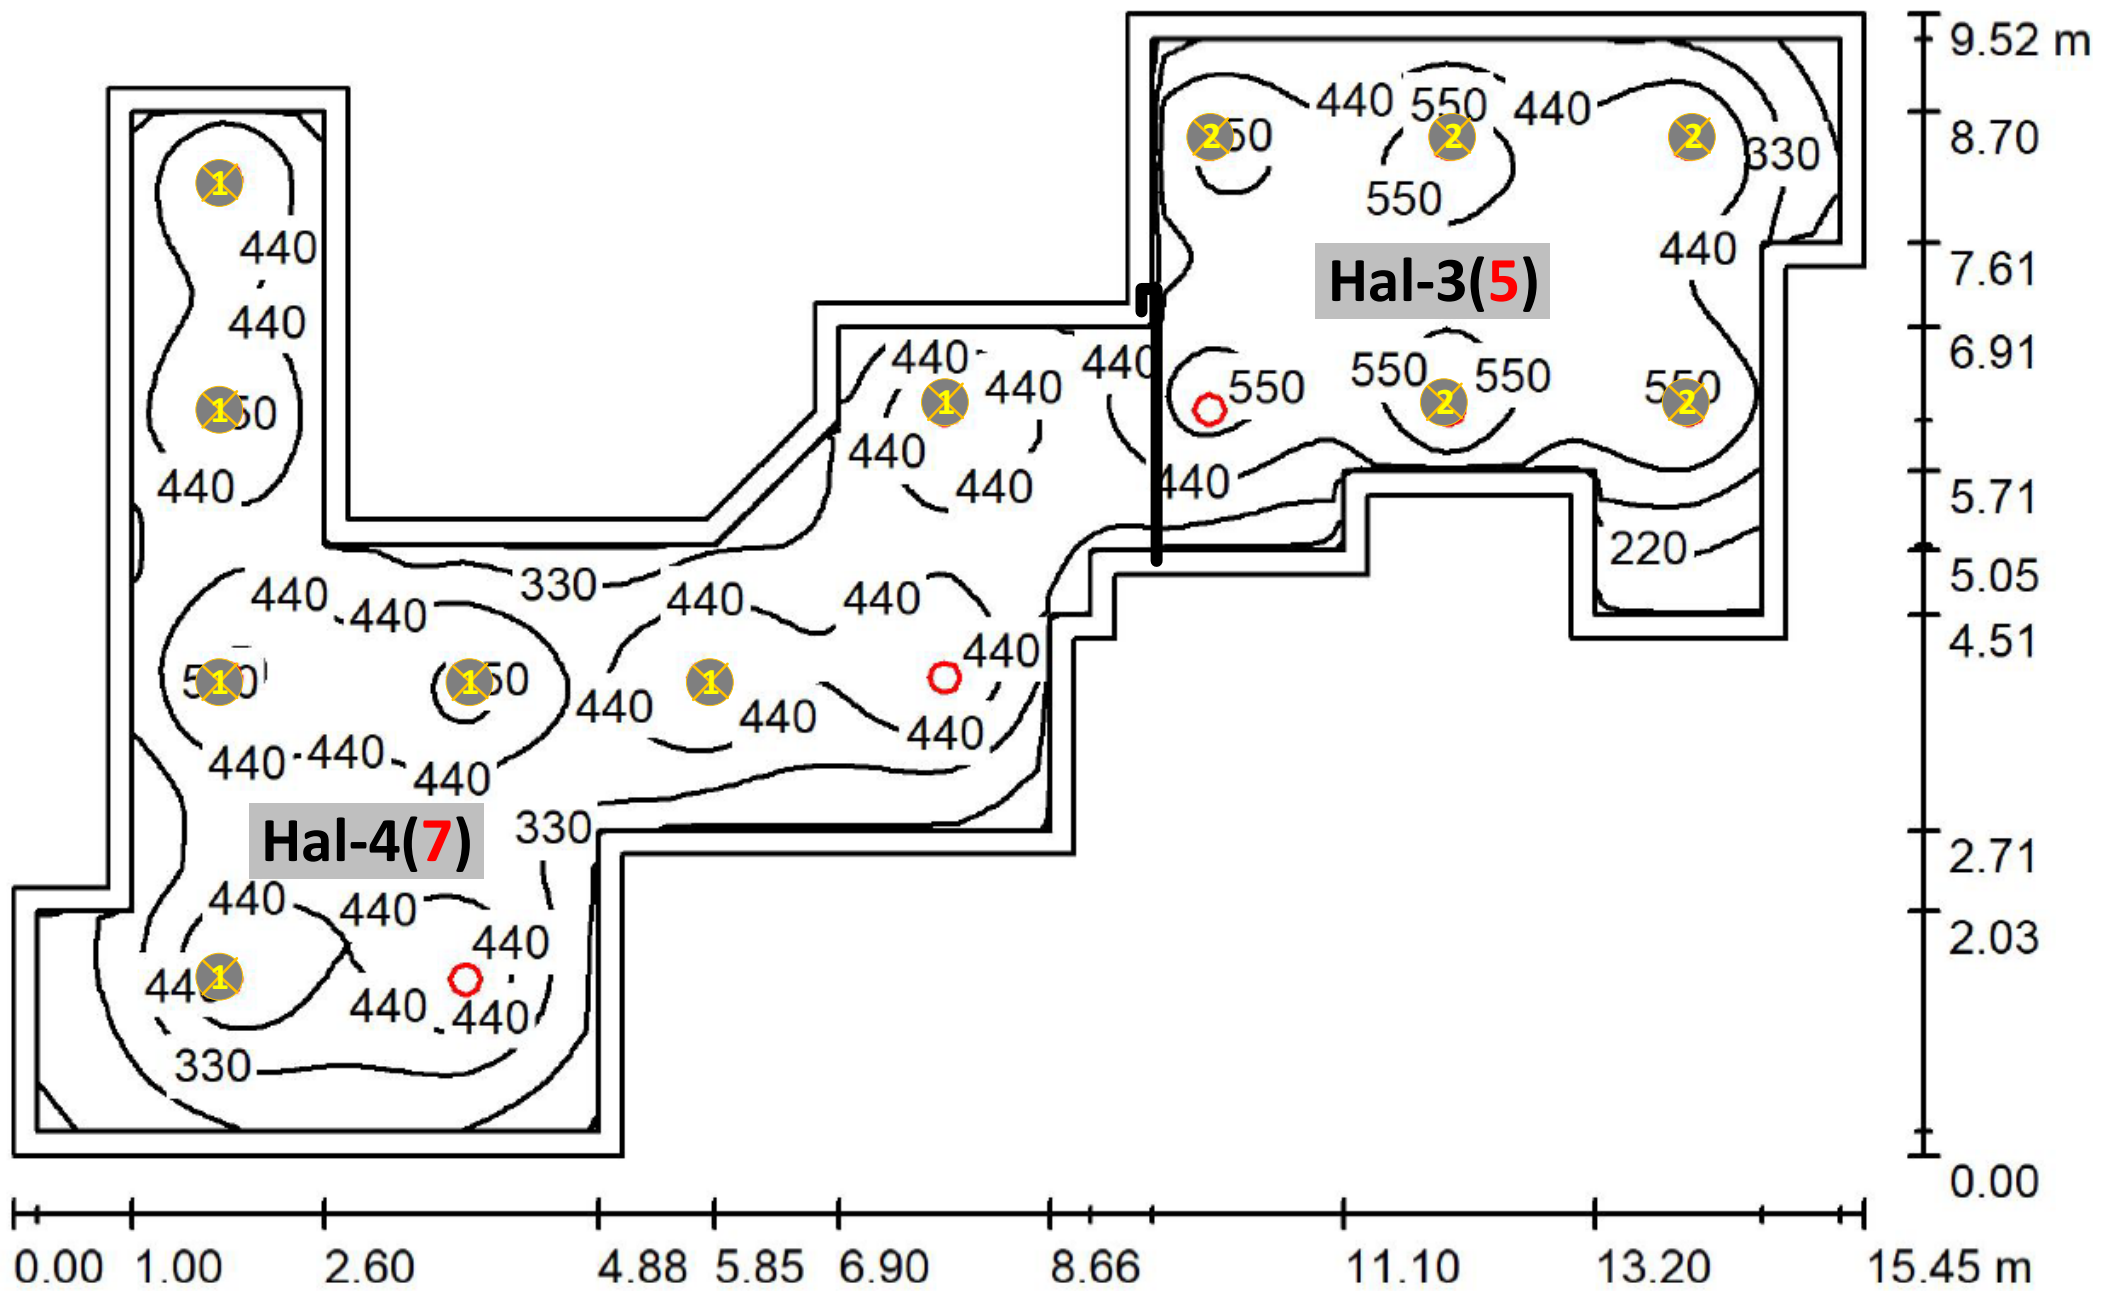

Hal-1 (dimmer regeling) [Armatuur: Led 18.5 W] {Groep-5 en 7 afwijkend zie sheet}

Zaal-1(dimmer regeling)
[Armatuur: Led 26 W]

Zaal-3 (dimmer regeling) [Armatuur: Led 26 W]

Zaal-2 (dimmer regeling)
[Armatuur: Led 26 W]

Zaal-5 (dimmer regeling) [Armatuur: Led 26 W]

Hal- 3 en 4 (Geschakeld) [Armatuur: Led 9.5 W]