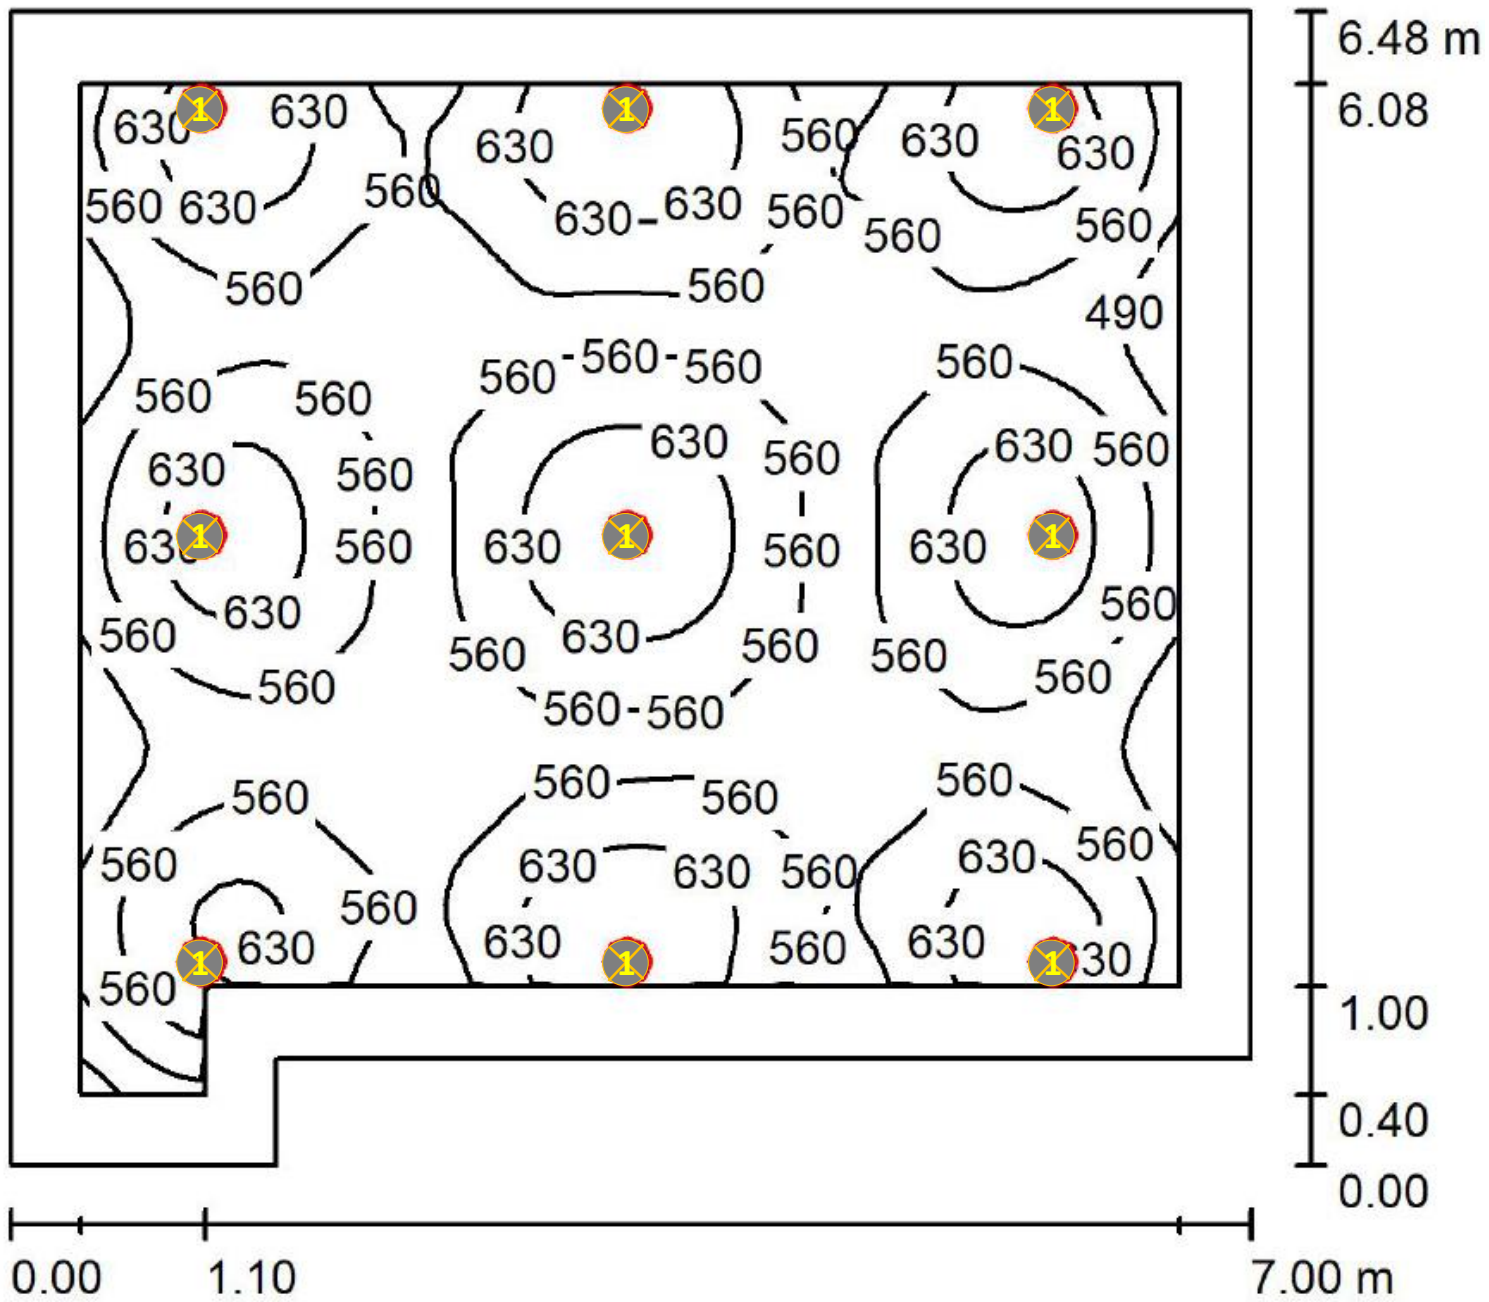

Hal-1 (dimmer regeling) [Armatuur: Led 18.5 W] {Groep-5 en 7 afwijkend zie sheet}

Zaal-1(dimmer regeling)
[Armatuur: Led 26 W]

Zaal-3 (dimmer regeling) [Armatuur: Led 26 W]

Zaal-2 (dimmer regeling)
[Armatuur: Led 26 W]

Zaal-5 (dimmer regeling) [Armatuur: Led 26 W]

Hal- 3 en 4 (Geschakeld) [Armatuur: Led 9.5 W]