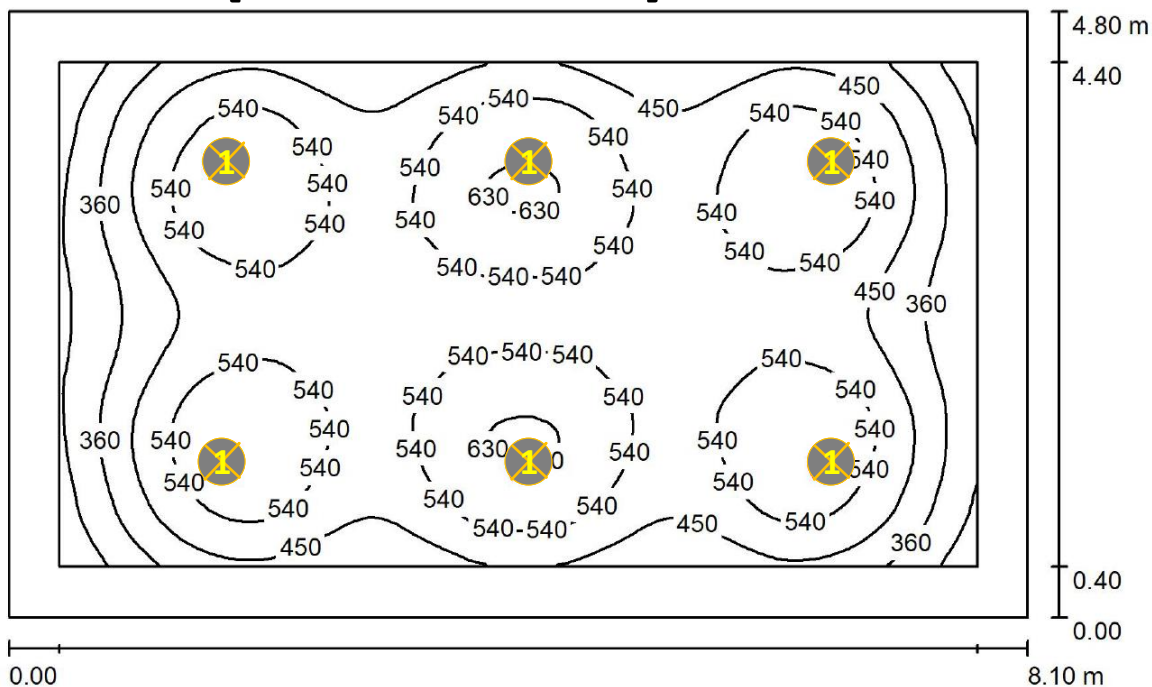

Hal-1 (dimmer regeling) [Armatuur: Led 18.5 W] {Groep-5 en 7 afwijkend zie sheet}

Zaal-1(dimmer regeling)
[Armatuur: Led 26 W]

Zaal-3 (dimmer regeling) [Armatuur: Led 26 W]

Zaal-2 (dimmer regeling)
[Armatuur: Led 26 W]

Zaal-5 (dimmer regeling) [Armatuur: Led 26 W]

Hal- 3 en 4 (Geschakeld) [Armatuur: Led 9.5 W]